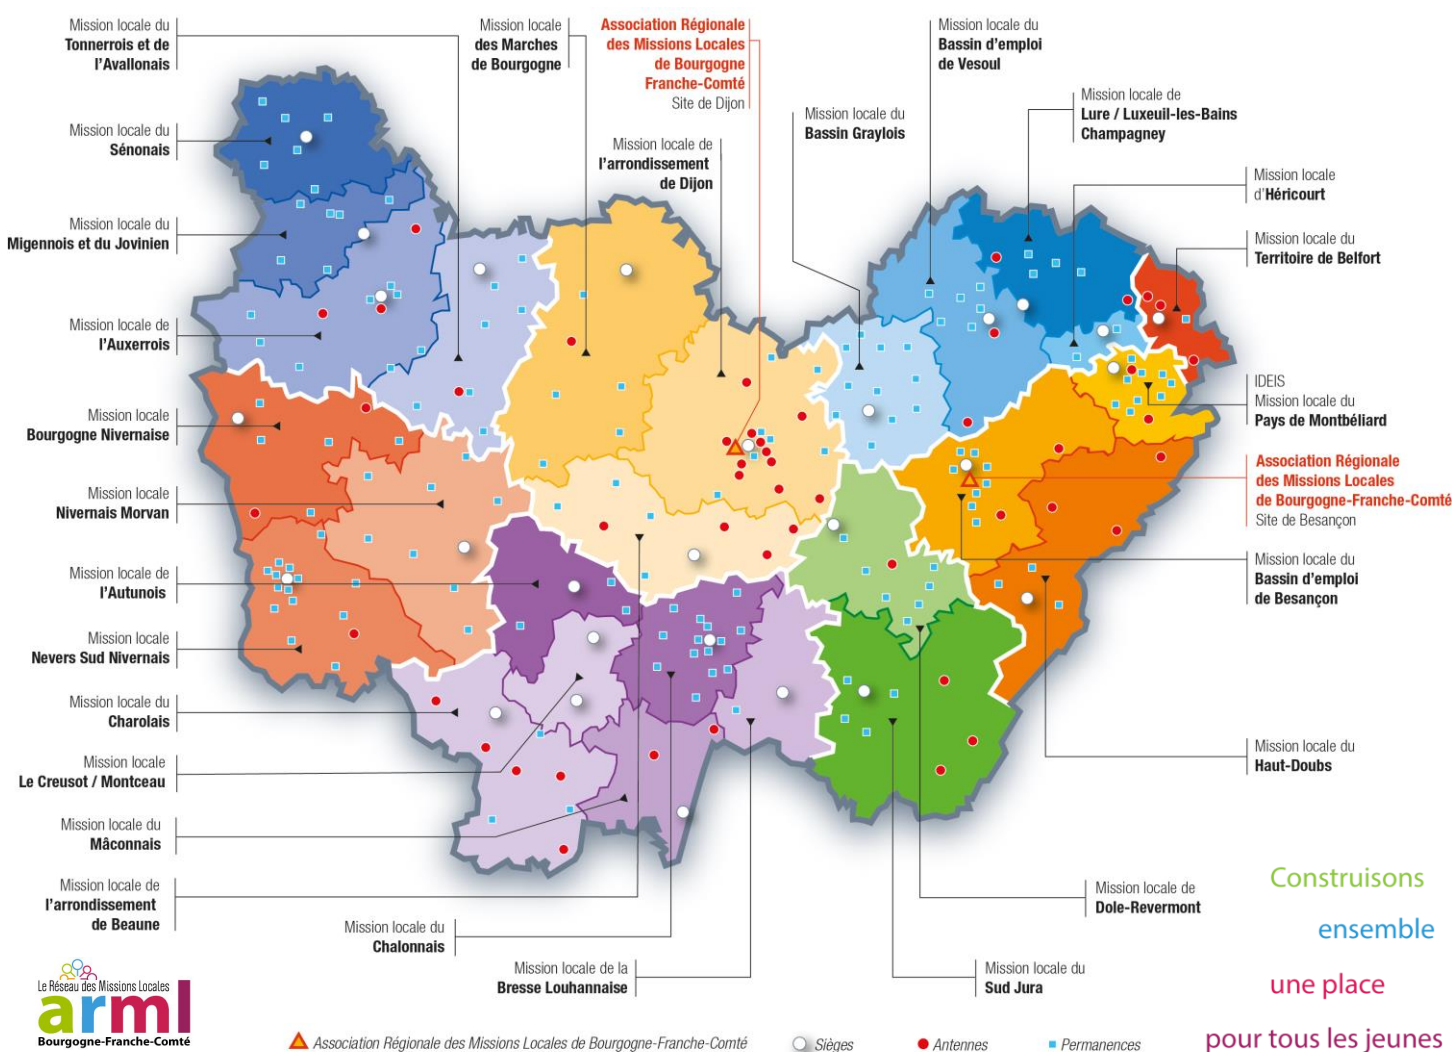

ANNUAIRE DES MISSIONS LOCALES DE BOURGOGNE-FRANCHE-COMTÉ

26 Missions Locales
1 Association Régionale
Plus de 200 points d'accueil en Bourgogne-Franche-Comté

Réseau des Missions Locales de Bourgogne-Franche-Comté

<http://www.missionslocales-bfc.fr>

Mai 2017

21 - COTE D'OR

Mission Locale rurale de l'arrondissement de Beaune

Adresse : 6bis, Avenue Guigone de Salins 21200 BEAUNE
 Téléphone : 03 80 24 93 65 Courriel : milobeune@milobfc.fr
 Site web : <https://fr-fr.facebook.com/missionlocalebeaune>