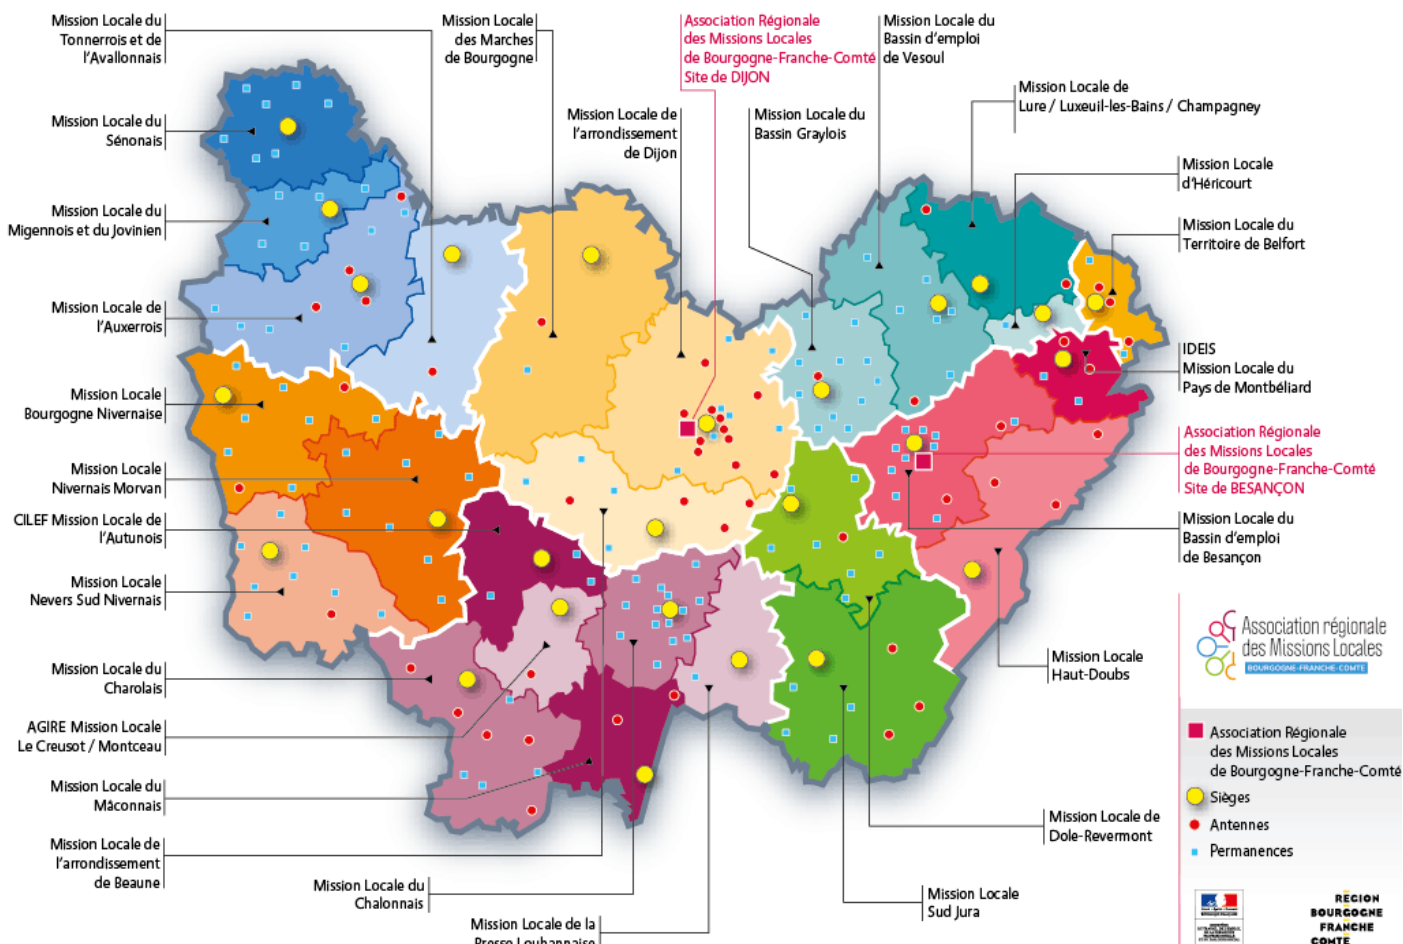

Contactez les Missions Locales

Les Missions Locales et l'ARML BFC vous proposent des solutions emploi sur mesure et un accompagnement personnalisé des jeunes pour réussir leur intégration dans votre entreprise.

Les Missions locales remplissent une mission de service public pour l'insertion sociale et professionnelle des jeunes. Au sein de chaque Mission Locale, des « référents entreprises » sont là pour :

- Vous accompagner dans vos recrutements ;
- Vous informer sur les différentes aides ou mesures pour l'emploi des jeunes ;
- Faciliter l'intégration du jeune dans son emploi et vous conseiller tout au long de son parcours.
- Trouvez un interlocuteur près de chez vous, en consultant le répertoire « référents entreprises » des Missions locales au dos de ce feuillet.

Les Missions Locales en Bourgogne-Franche-Comté :

26 Missions Locales
209 points d'accueil
554 professionnels
41 500 jeunes accompagnés
5 371 entreprises en contact

Votre contact régional :

Céline FLÜCKIGER

Référente entreprises pour l'Association Régionale des Missions Locales
celine.fluckiger@milobfc.fr - 03 81 52 89 58