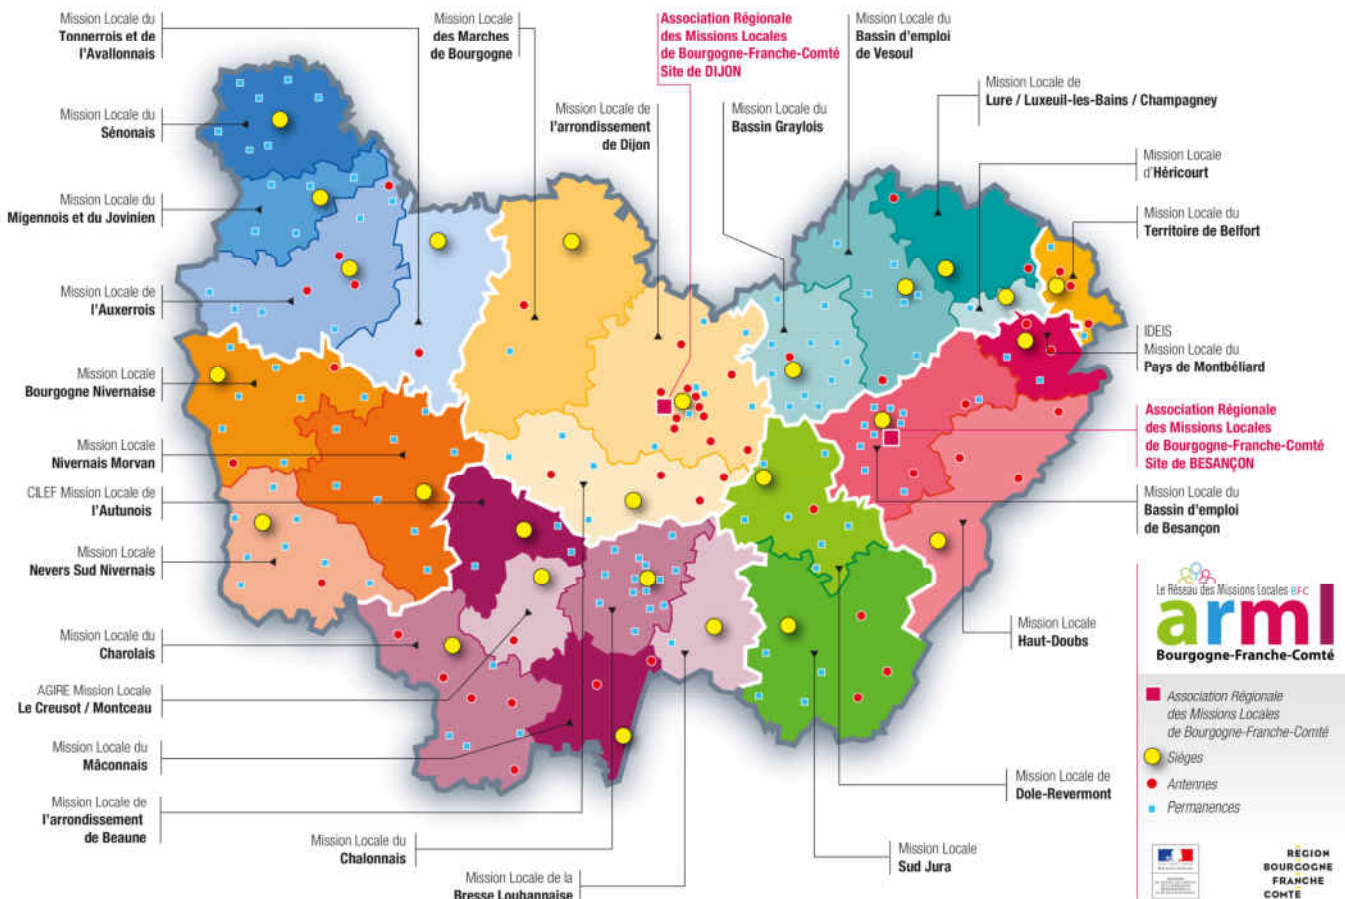

# ANNUAIRE DES MISSIONS LOCALES DE BOURGOGNE-FRANCHE-COMTÉ

**26 Missions Locales**  
**1 Association Régionale**  
*Plus de 200 points d'accueil en Bourgogne-Franche-Comté*

## Le réseau des Missions Locales de Bourgogne-Franche-Comté

21 - COTE D'OR

**Mission Locale rurale de l'Arrondissement de Beaune**

Adresse : 6 bis, Avenue Guigone de Salins 21200 BEAUNE  
Téléphone : 03 80 24 93 65 Courriel : milobeau@milobfc.fr  
Site web : <https://www.missionlocalebeaune.fr/>